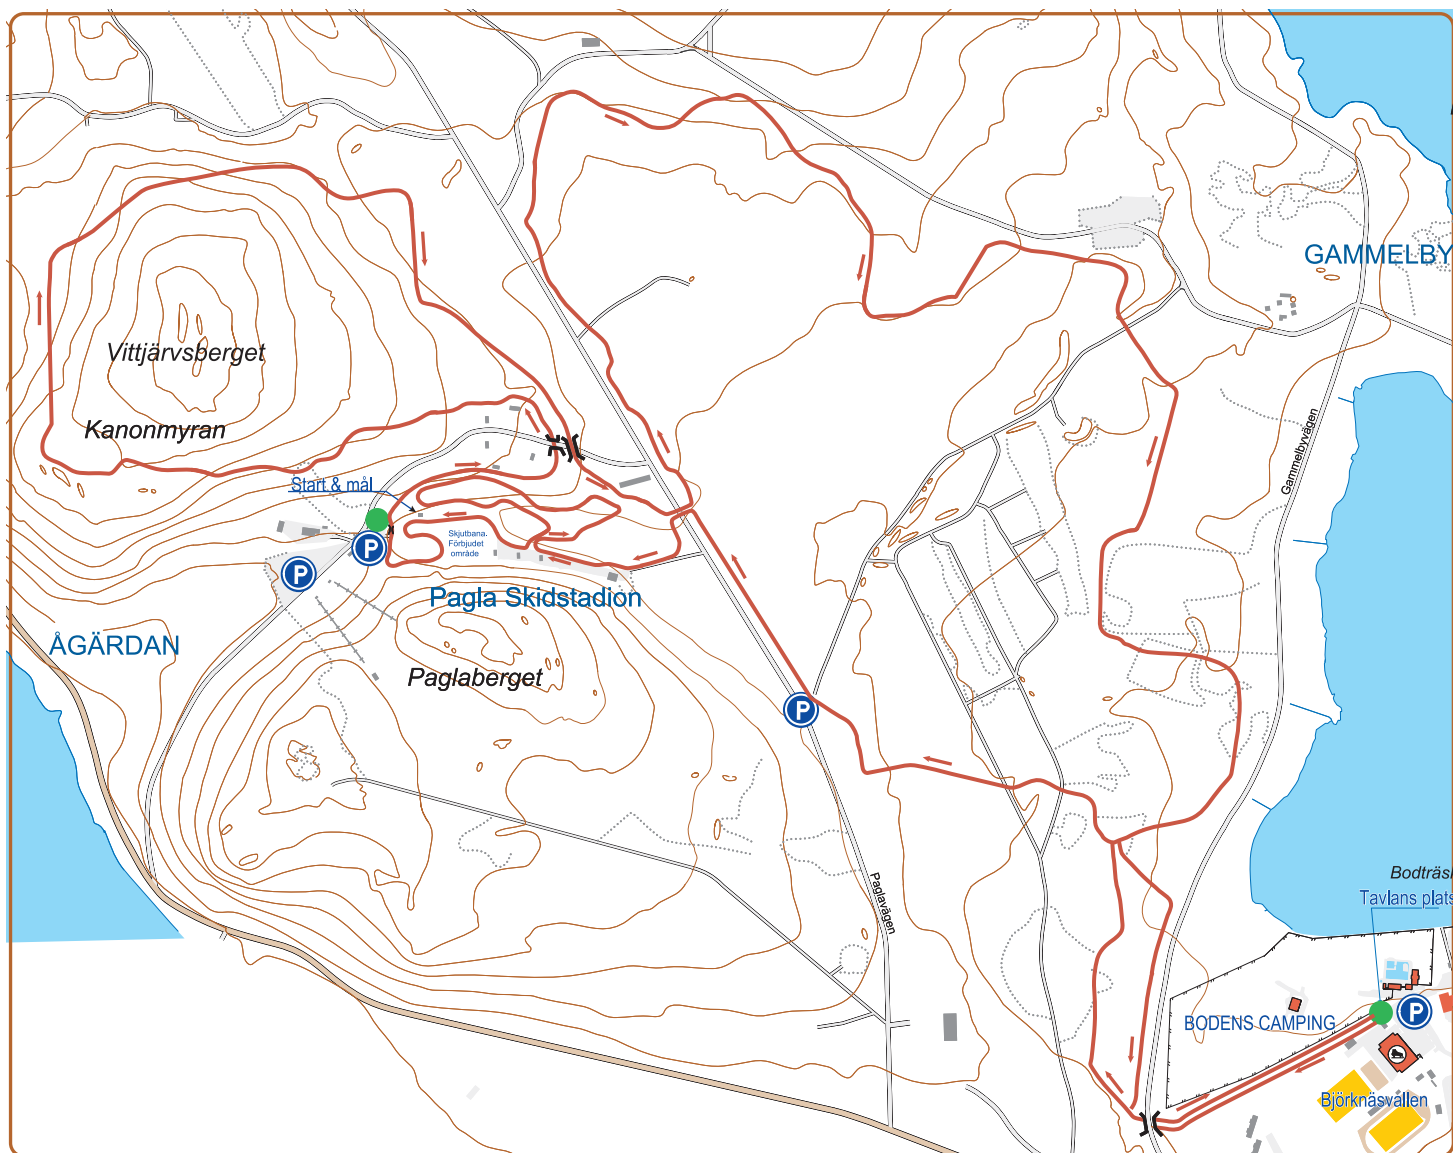

Längd 14 666 km

Längd 14666 m
Total stigning 161 m
Total fallhöjd 161 m

Höjd startpunkt 12 m
Höjd slutpunkt 12 m

Höjdskala 10
Lägsta nivå 9 m
Högsta nivå 103 m