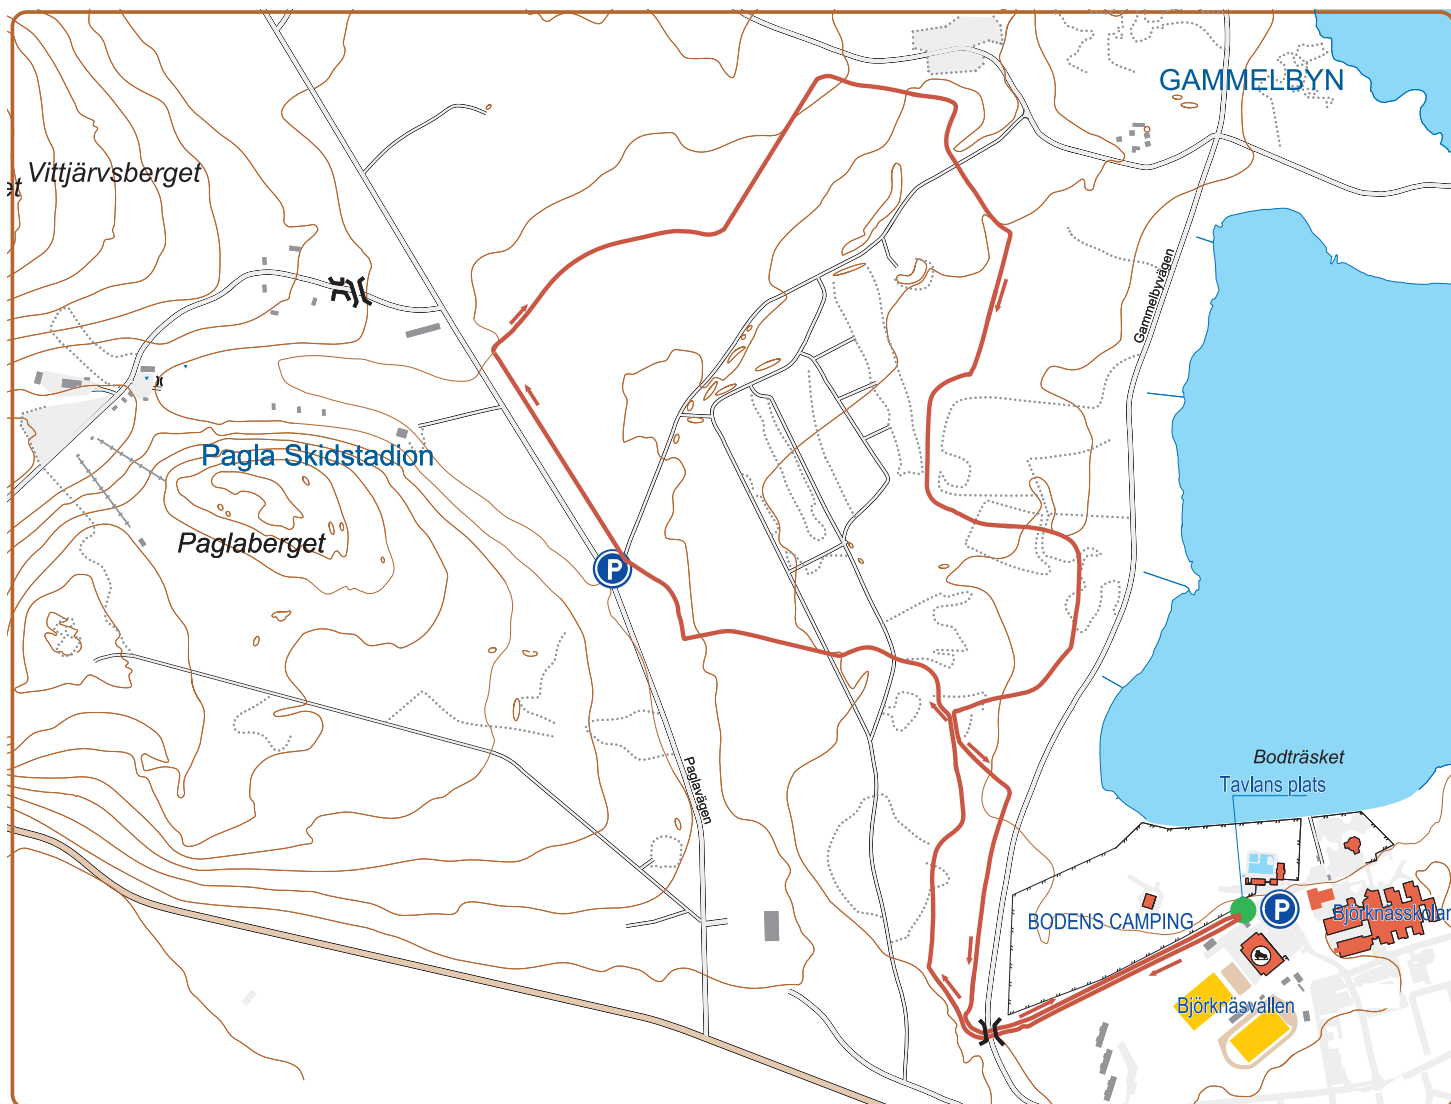

Längd 6880 km

Längd 6880 m
Total stigning 31 m
Total fallhöjd 31 m

Höjd startpunkt 12 m
Höjd slutpunkt 12 m

Höjdskala 10
Lägsta nivå 9 m
Högsta nivå 42 m