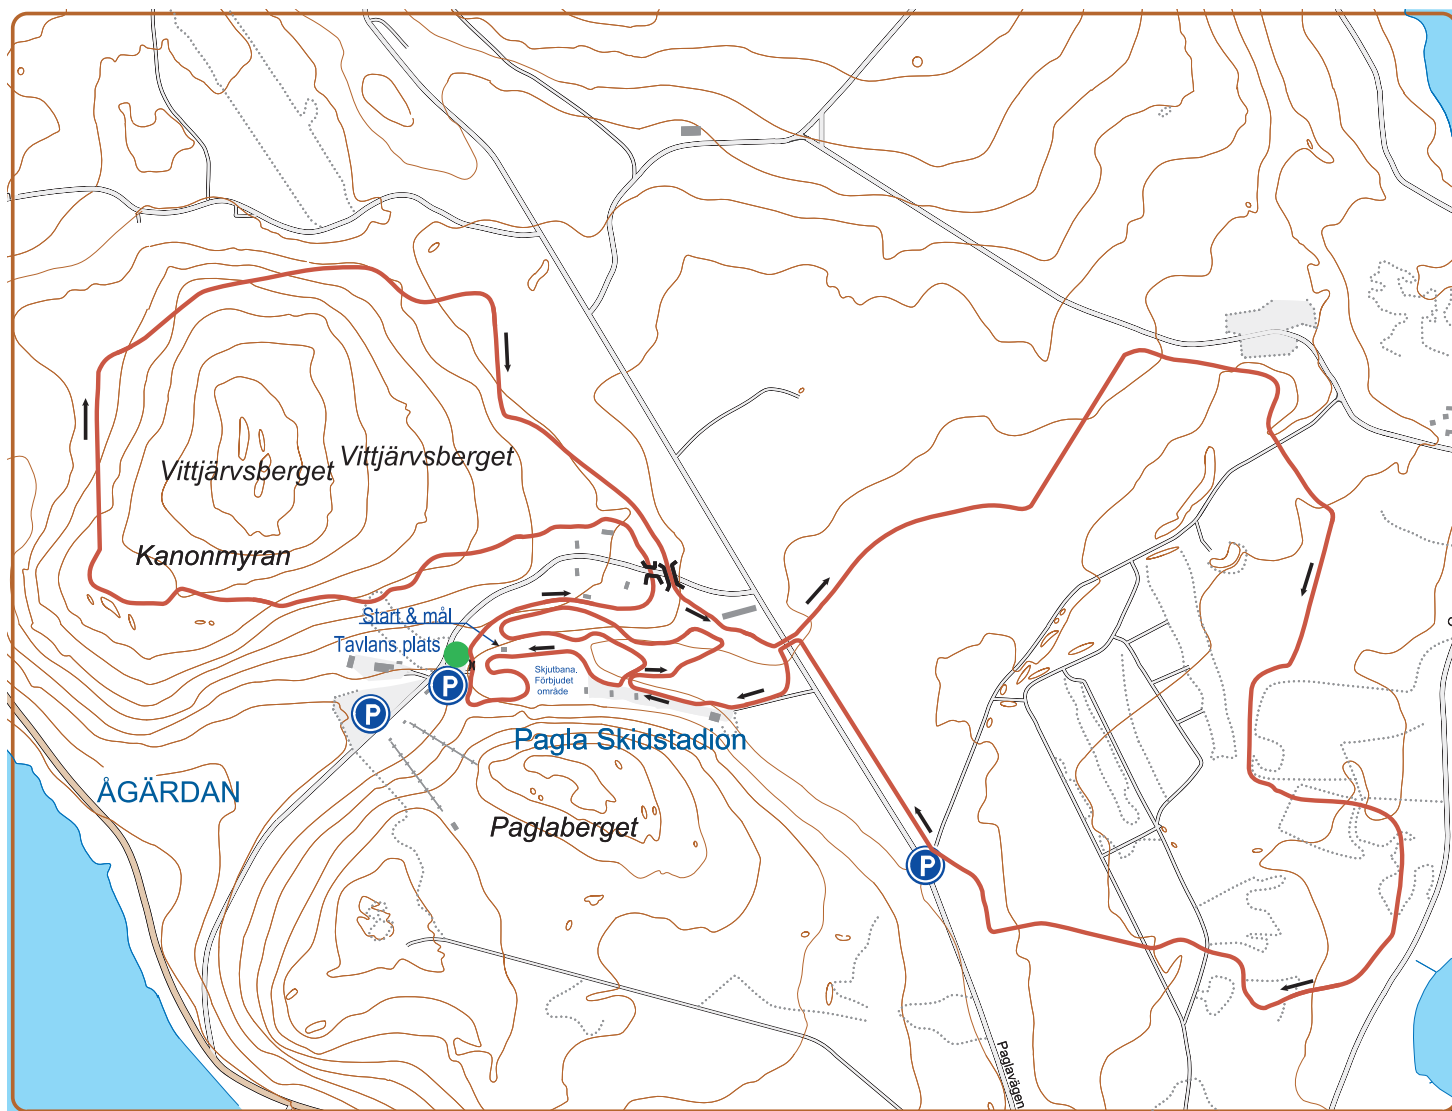

# Längd 10 475 km

Längd 10475 m  
Total stigning 125 m  
Total fallhöjd 126 m

Höjd startpunkt 45 m  
Höjd slutpunkt 45 m

Höjdskala 10  
Lägsta nivå 9 m  
Högsta nivå 104 m