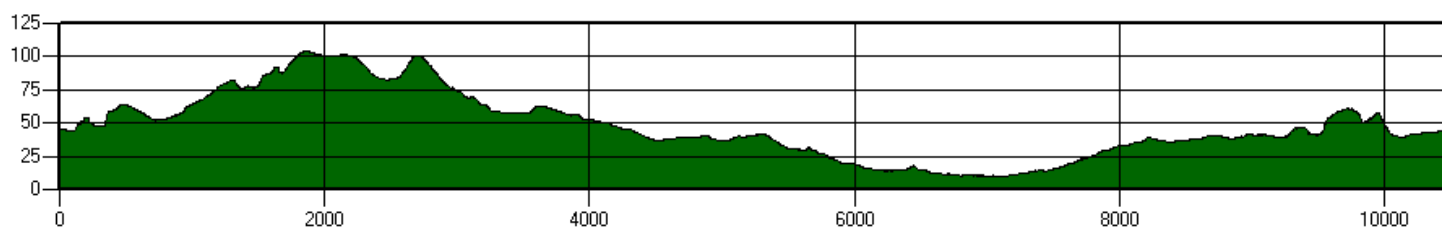

# Längd 10 475 km

Längd 10475 m  
Total stigning 125 m  
Total fallhöjd 126 m

Höjd startpunkt 45 m  
Höjd slutpunkt 45 m

Höjdskala 10  
Lägsta nivå 9 m  
Högsta nivå 104 m