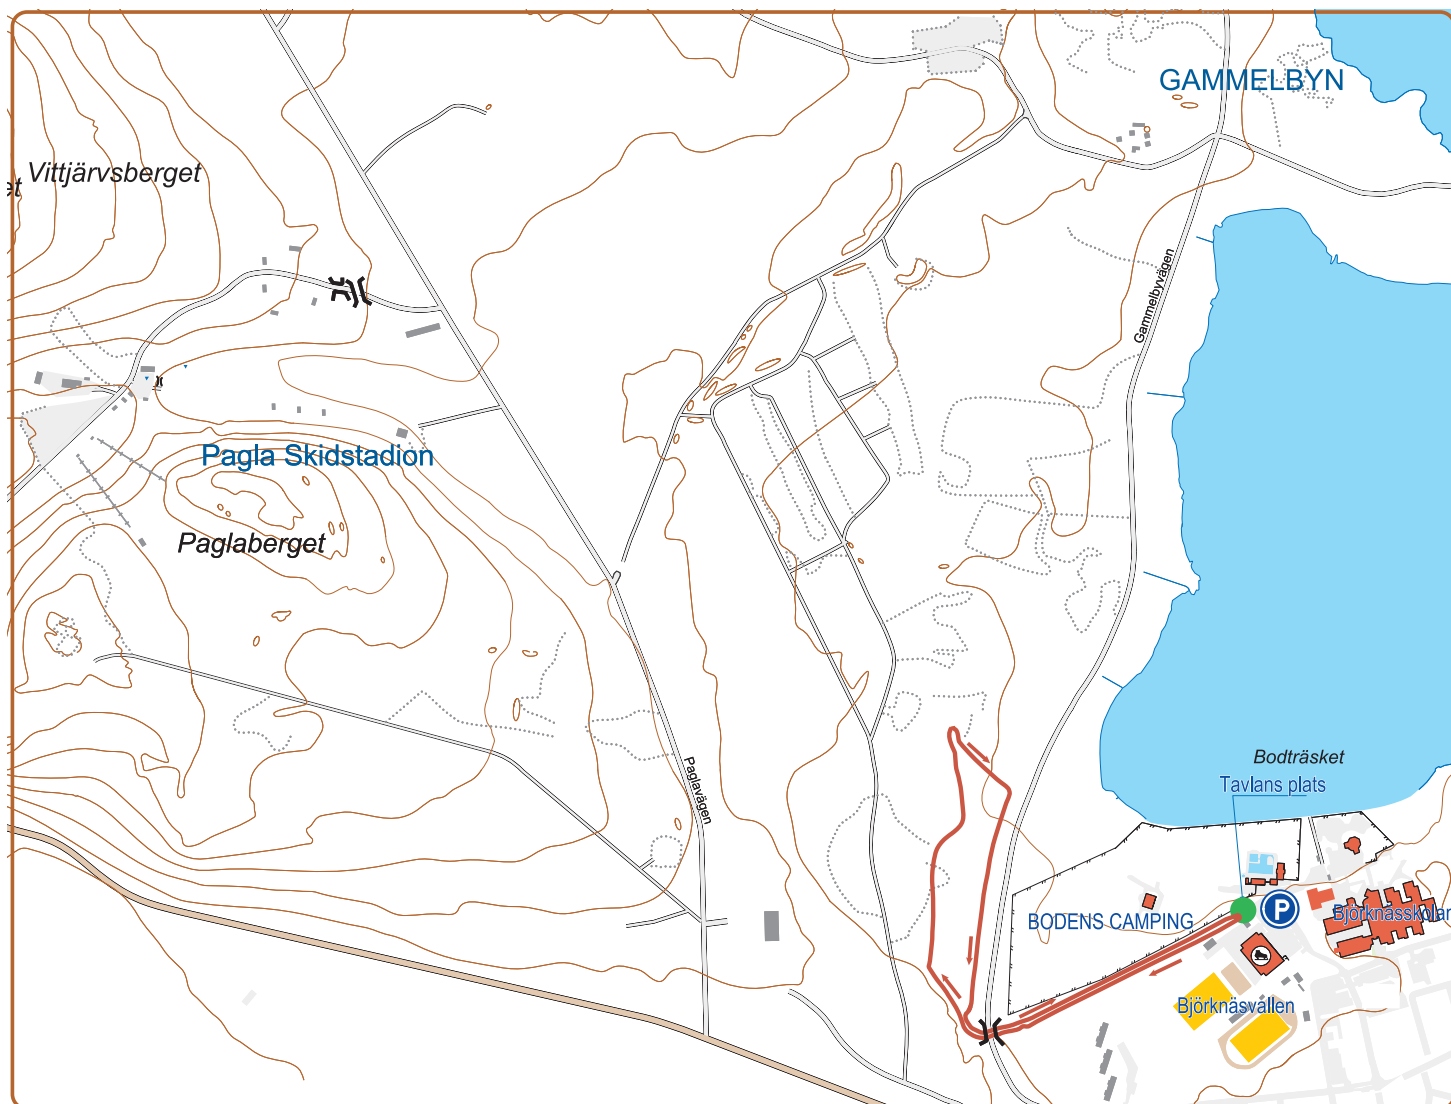

Längd 2570 km

Längd 2570 m
Total stigning 10 m
Total fallhöjd 11 m

Höjd startpunkt 13 m
Höjd slutpunkt 12 m

Höjdskala 10
Lägsta nivå 11 m
Högsta nivå 21 m