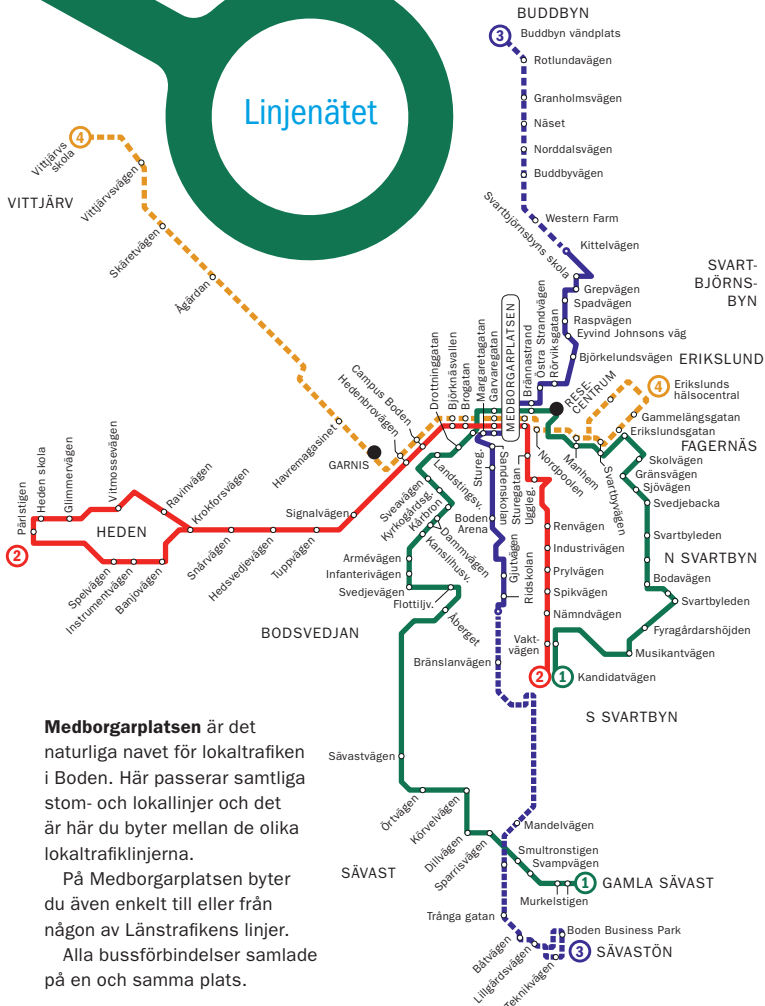

TIDTABELL

19 juni – 20 augusti 2017

Lokaltrafiken
Bodens kommun

Linjenätet

Medborgarplatsen är det naturliga navet för lokaltrafiken i Boden. Här passerar samtliga stom- och lokallinjer och det är här du byter mellan de olika lokaltrafiklinjerna.

På Medborgarplatsen byter du även enkelt till eller från någon av Länstrafikens linjer.

Alla bussförbindelser samlade på en och samma plats.

5 RINGLINJE

Buslinjer

VI TRAFIKERAR ALLA HÅLLPLATSER PÅ KARTAN

- 1 Sävast–Medborgarplatsen–N Svartbyn
N Svartbyn–Medborgarplatsen–Sävast
- 2 S Svartbyn–Medborgarplatsen–Heden (Ej Garnis)
Heden–Medborgarplatsen–S Svartbyn
- 3 Sävastön–Medborgarplatsen–Buddbyn
Buddbyn–Medborgarplatsen–Sävastön
- 4 Vittjärv–Medborgarplatsen–Erikslund
Erikslund–Medborgarplatsen–Vittjärv
- 5 RINGLINJE – Resecentrum – Aldersjön –
Resecentrum

Streckade linjer är lokallinjer och trafikeras med lägre turtäthet.

MÅNDAG – FREDAG

G Sävast	Örtvägen	Bodvedjan/Flottiljv.	Kårbron	Landstingsvägen	Medborgarplatsen avg.	Resecentrum	Erikslundsgatan	Svedjebäcka	N Svartbyn/Bodav.	S Svartbyn/Kandidatv.
6:28	6:33	6:38	6:41	6:45	6:55	6:58	7:01	7:03	7:06	7:13
7:28	7:33	7:38	7:41	7:45	7:55	7:58	8:01	8:03	8:06	8:13
8:28	8:33	8:38	8:41	8:45	8:55	8:58	9:01	9:03	9:06	9:13
9:28	9:33	9:38	9:41	9:45	9:55	9:58	10:01	10:03	10:06	10:13
10:28	10:33	10:38	10:41	10:45	10:55	10:58	11:01	11:03	11:06	11:13
11:28	11:33	11:38	11:41	11:45	11:55	11:58	12:01	12:03	12:06	12:13
12:28	12:33	12:38	12:41	12:45	12:55	12:58	13:01	13:03	13:06	13:13
13:28	13:33	13:38	13:41	13:45	13:55	13:58	14:01	14:03	14:06	14:13
14:28	14:33	14:38	14:41	14:45	14:55	14:58	15:01	15:03	15:06	15:13
15:28	15:33	15:38	15:41	15:45	15:55	15:58	16:01	16:03	16:06	16:13
16:28	16:33	16:38	16:41	16:45	16:55	16:58	17:01	17:03	17:06	17:13
17:28	17:33	17:38	17:41	17:45	17:55	17:58	18:01	18:03	18:06	18:13