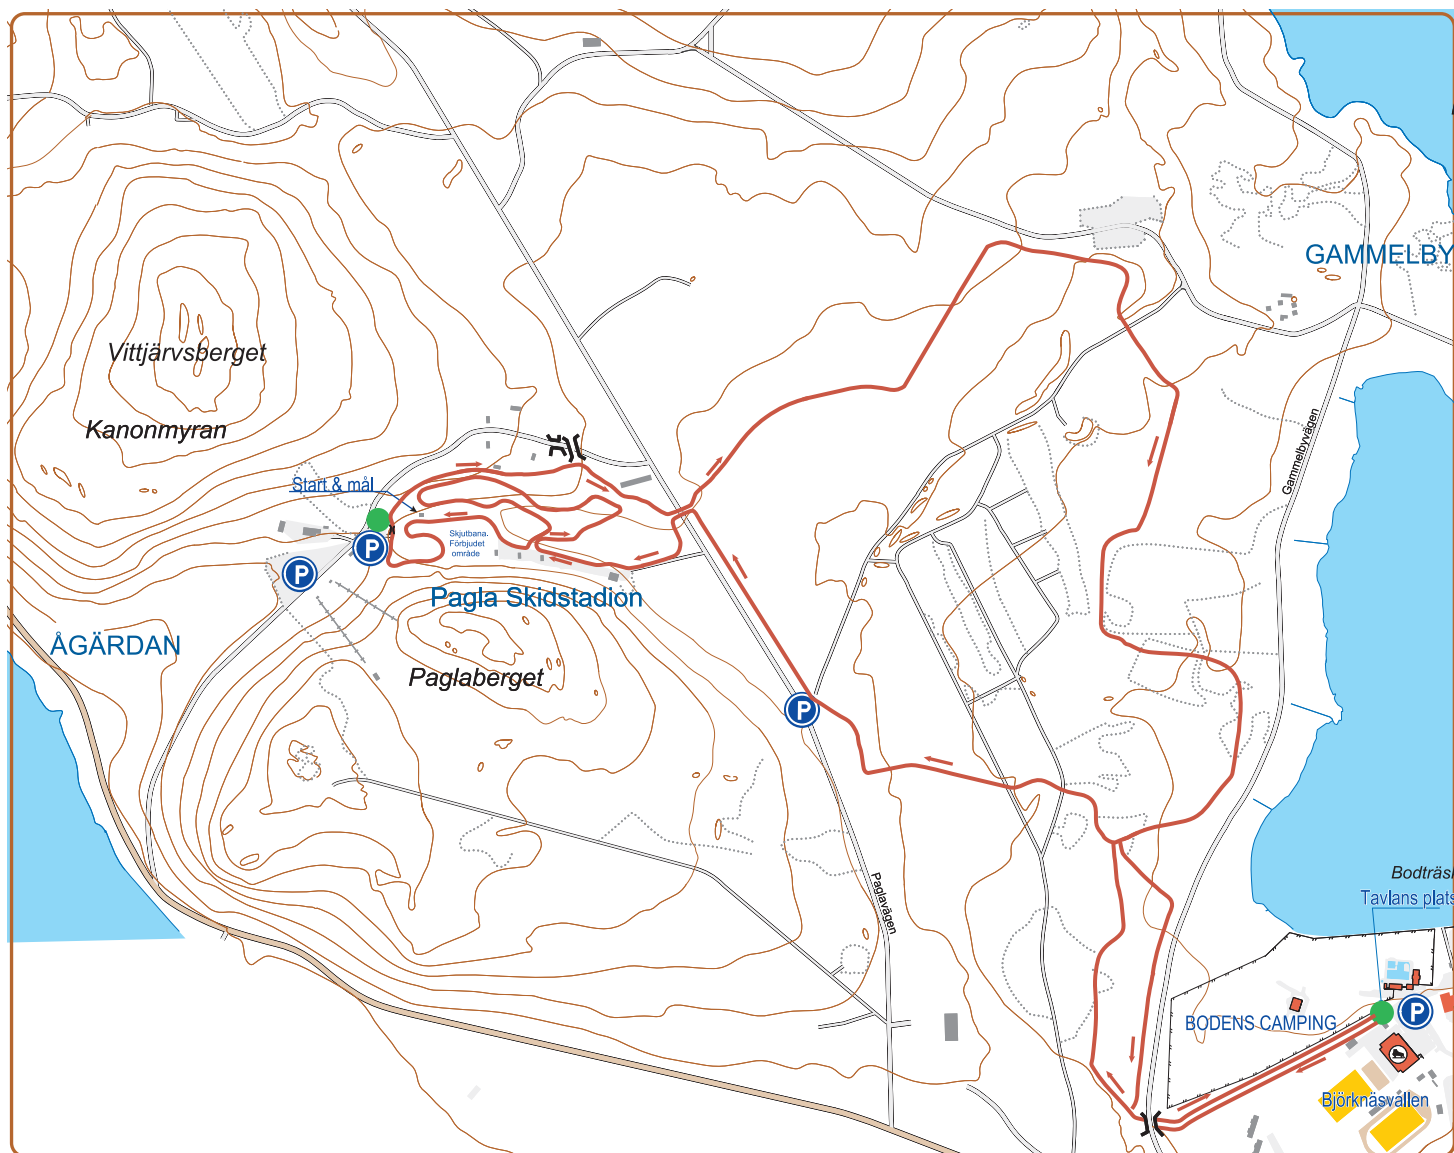

Längd 9785 km

Längd 9785 m
Total stigning 84 m
Total fallhöjd 84 m

Höjd startpunkt 12 m
Höjd slutpunkt 12 m

Höjdskala 10
Lägsta nivå 9 m
Högsta nivå 64 m