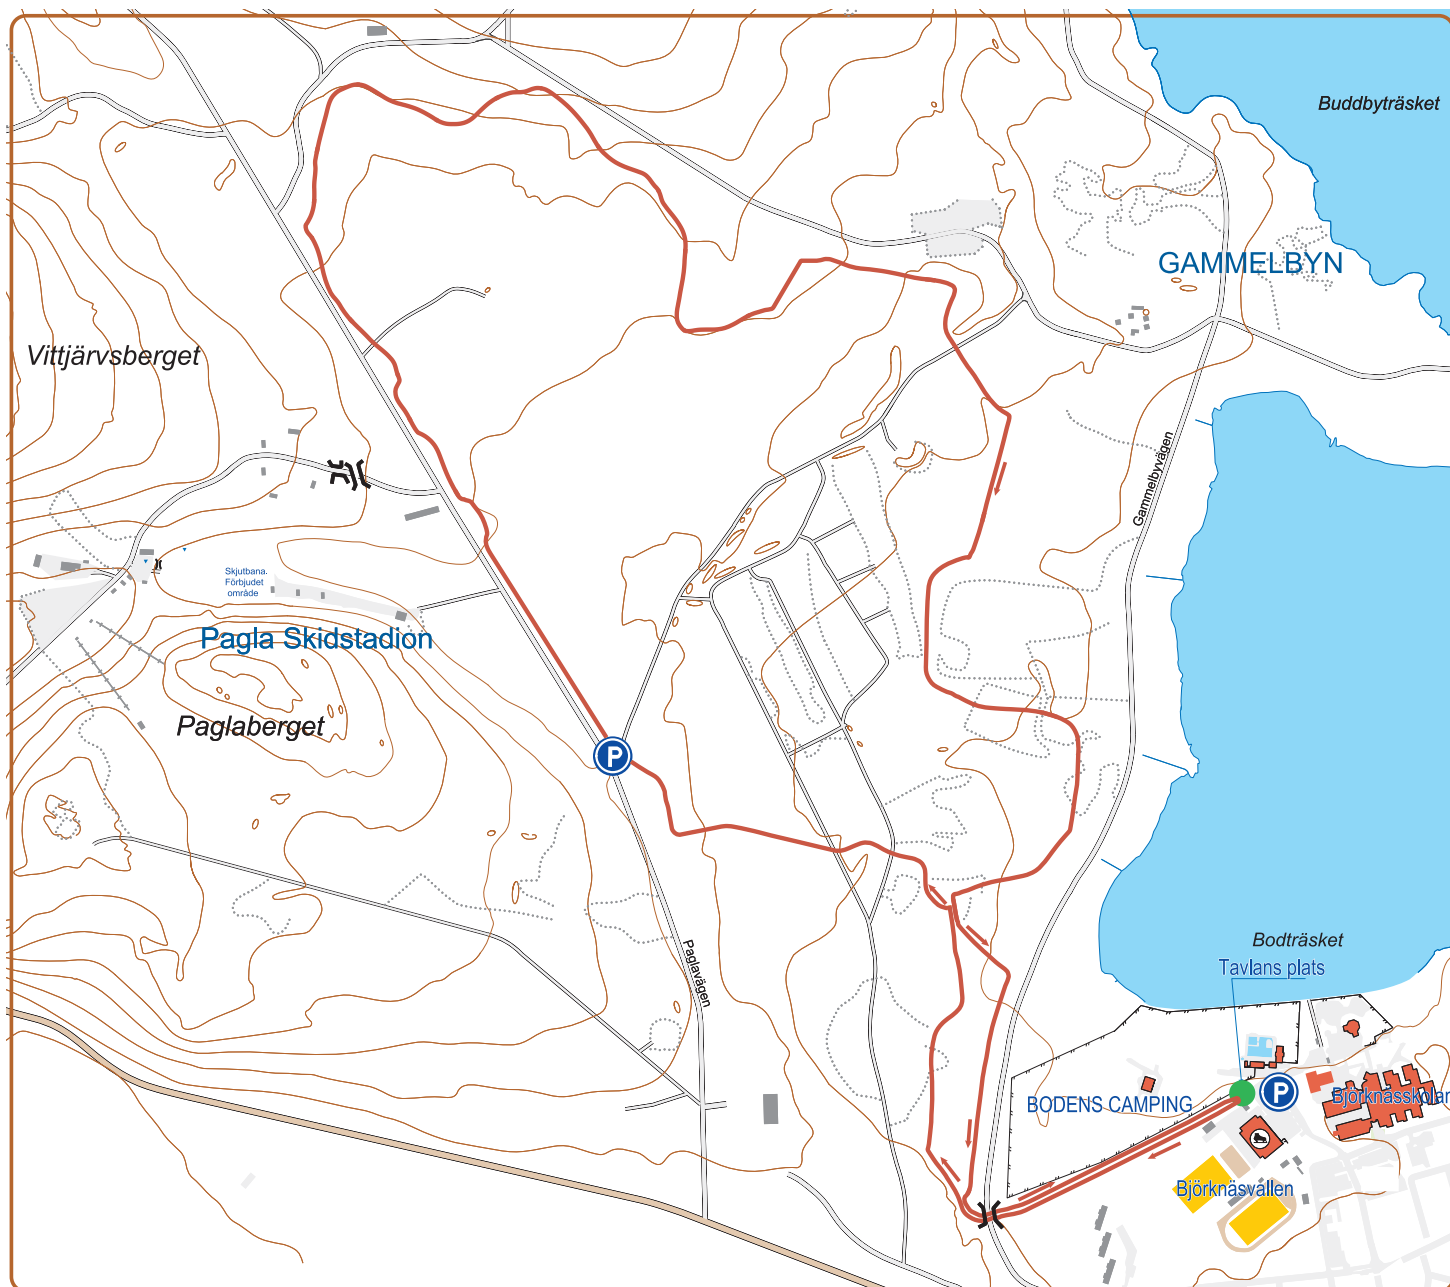

Längd 8350 km

Längd 8350 m
Total stigning 62 m
Total fallhöjd 62 m

Höjd startpunkt 12 m
Höjd slutpunkt 12 m

Höjdskala 10
Lägsta nivå 9 m
Högsta nivå 70 m