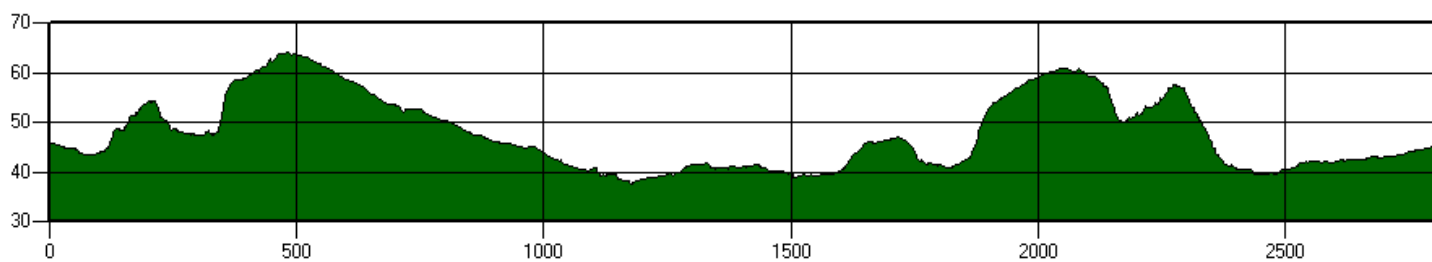

# Längd 2808 km

Längd 2808 m  
Total stigning 46 m  
Total fallhöjd 47 m

Höjd startpunkt 45 m  
Höjd slutpunkt 45 m

Höjdskala 10  
Lägsta nivå 37 m  
Högsta nivå 64 m