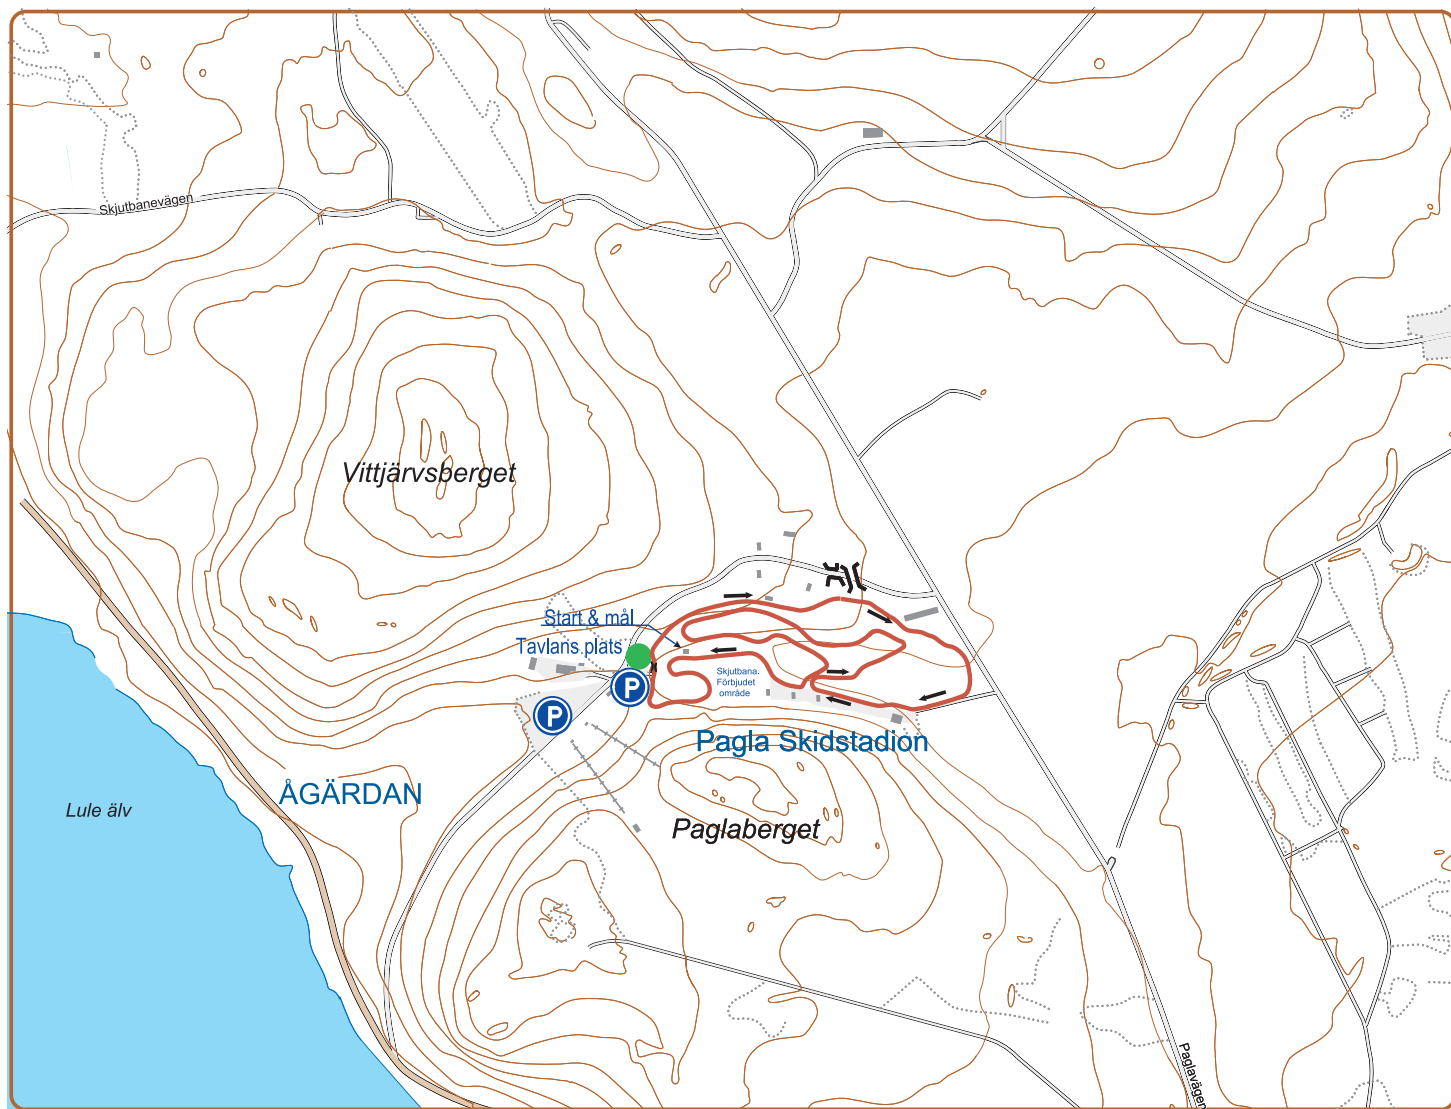

# Längd 2808 km

Längd 2808 m  
Total stigning 46 m  
Total fallhöjd 47 m

Höjd startpunkt 45 m  
Höjd slutpunkt 45 m

Höjdskala 10  
Lägsta nivå 37 m  
Högsta nivå 64 m