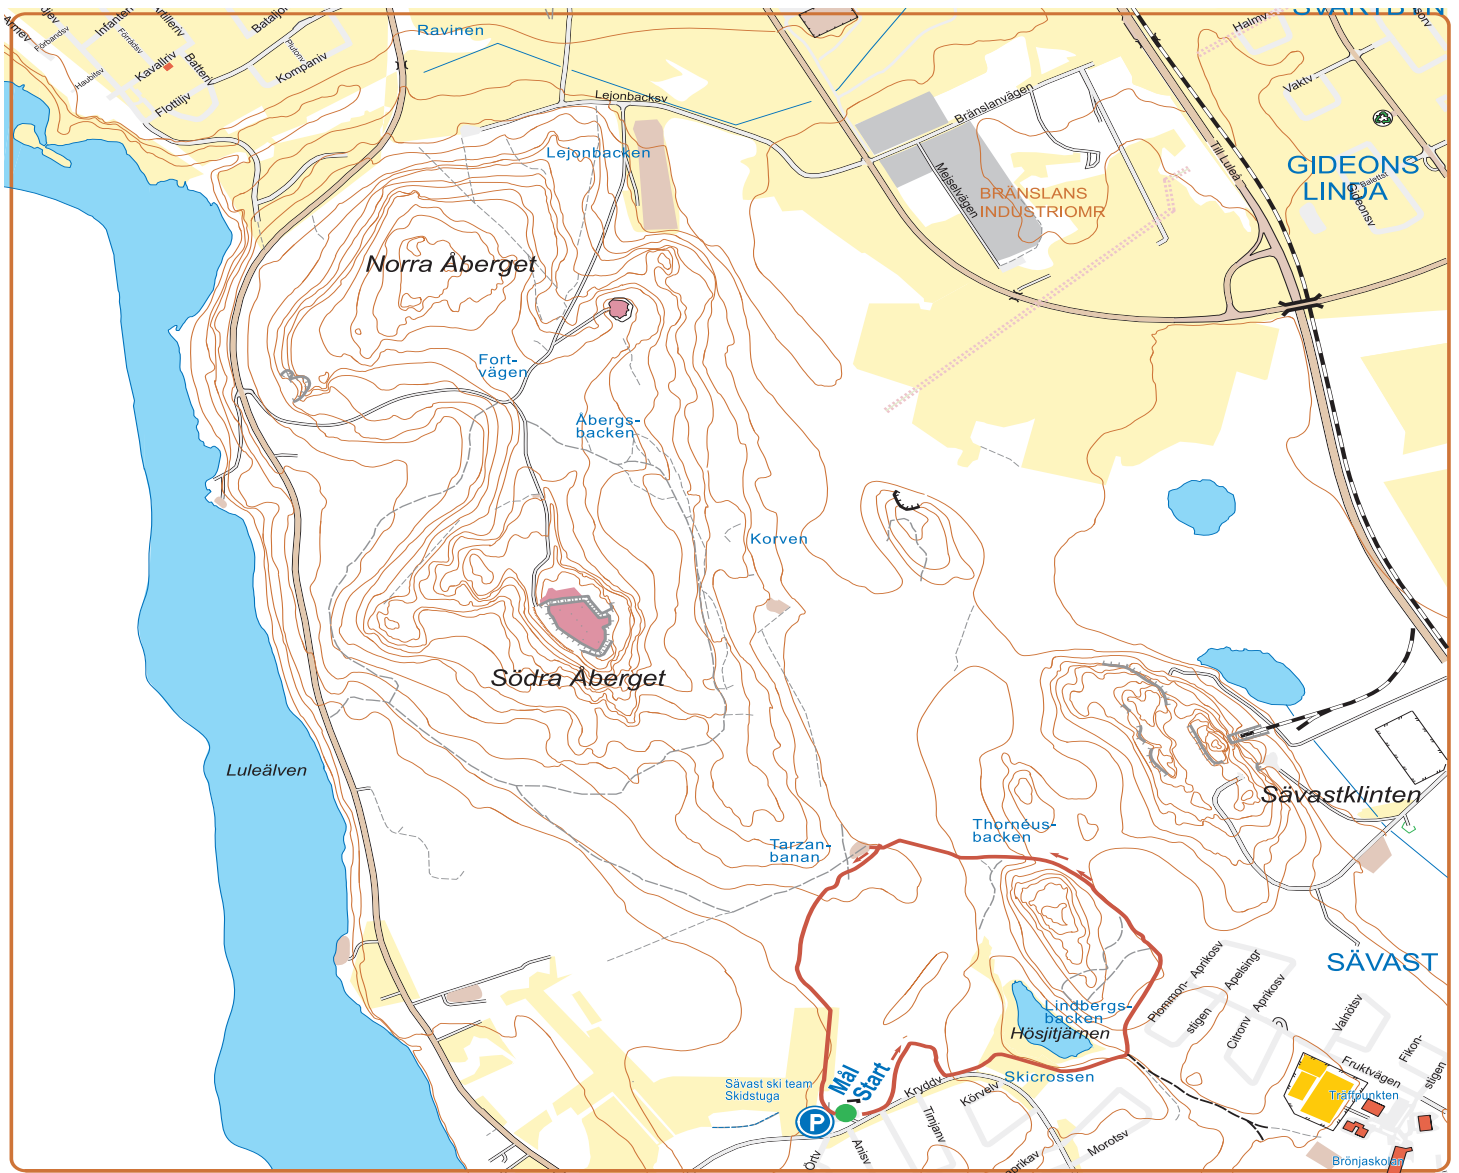

Längd 2,430 km

Längd 2404 m
Total stigning 20 m
Total fallhöjd 21 m

Höjd startpunkt 22 m
Höjd slutpunkt 22 m

Höjdskala 10
Lägsta nivå 14 m
Högsta nivå 30 m