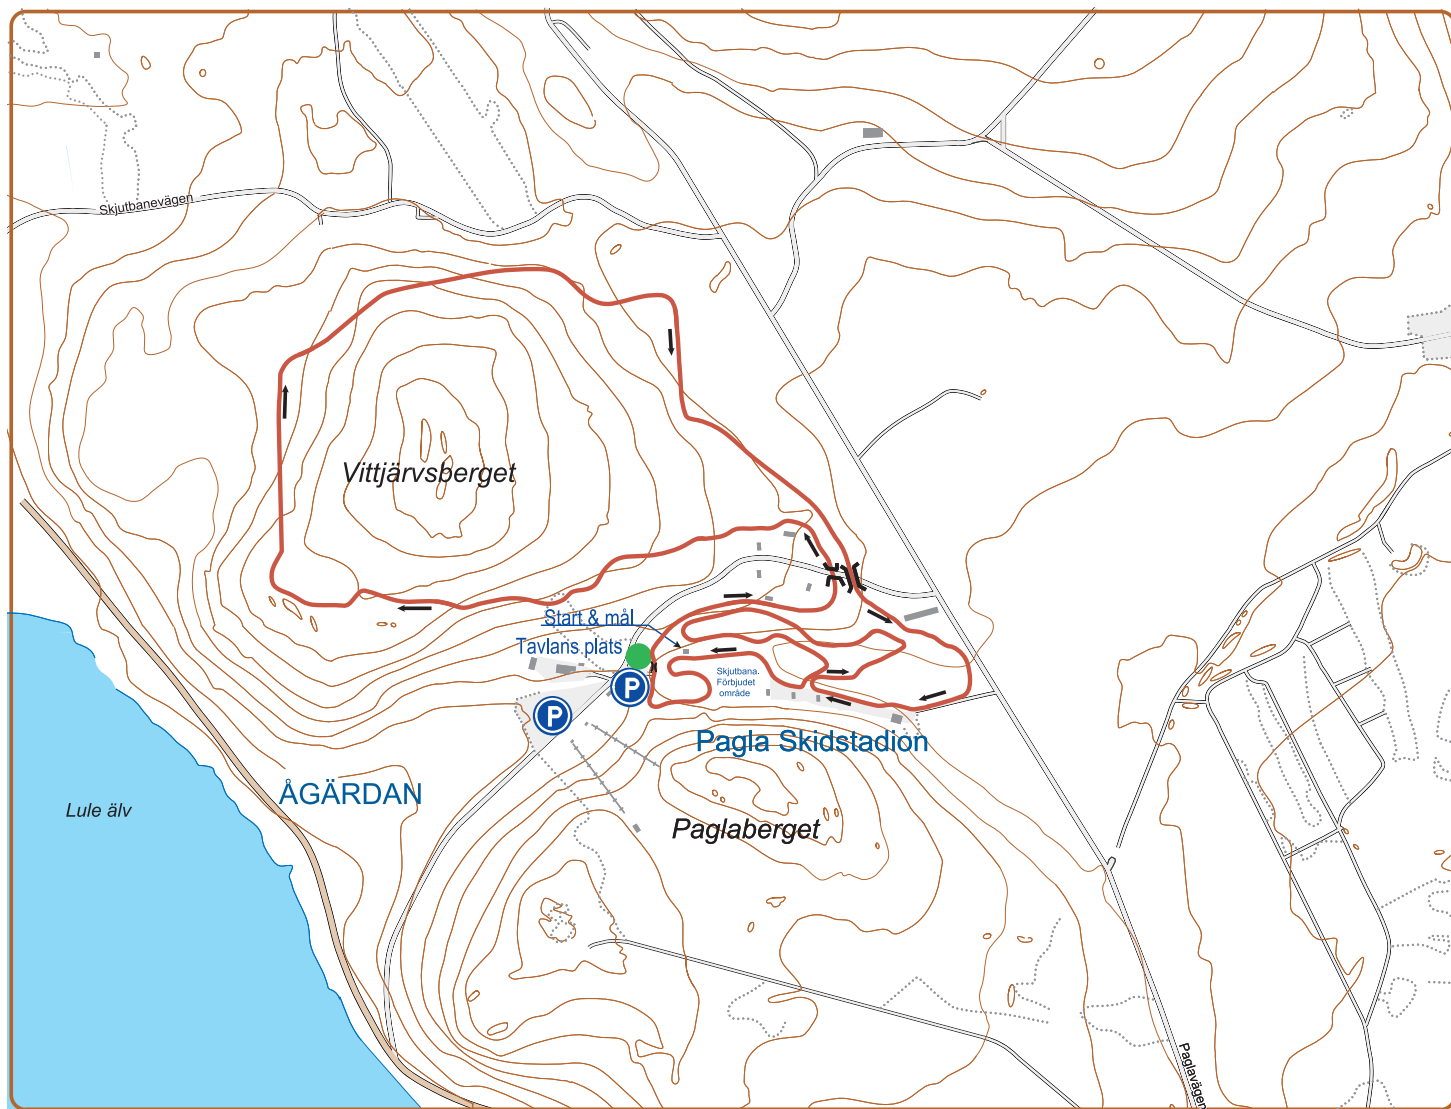

Längd 6140 km

Längd 6140 m
Total stigning 100 m
Total fallhöjd 101 m

Höjd startpunkt 45 m
Höjd slutpunkt 45 m

Höjdskala 10
Lägsta nivå 37 m
Högsta nivå 104 m