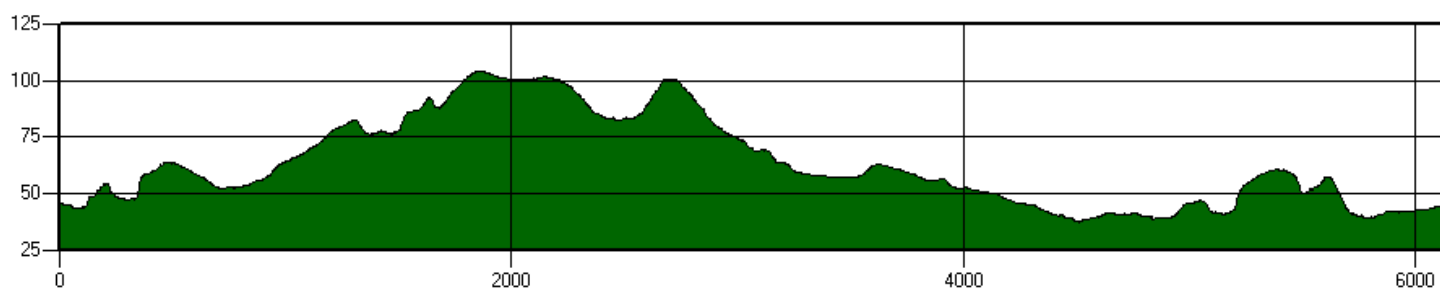

Längd 6140 km

Längd 6140 m
Total stigning 100 m
Total fallhöjd 101 m

Höjd startpunkt 45 m
Höjd slutpunkt 45 m

Höjdskala 10
Lägsta nivå 37 m
Högsta nivå 104 m