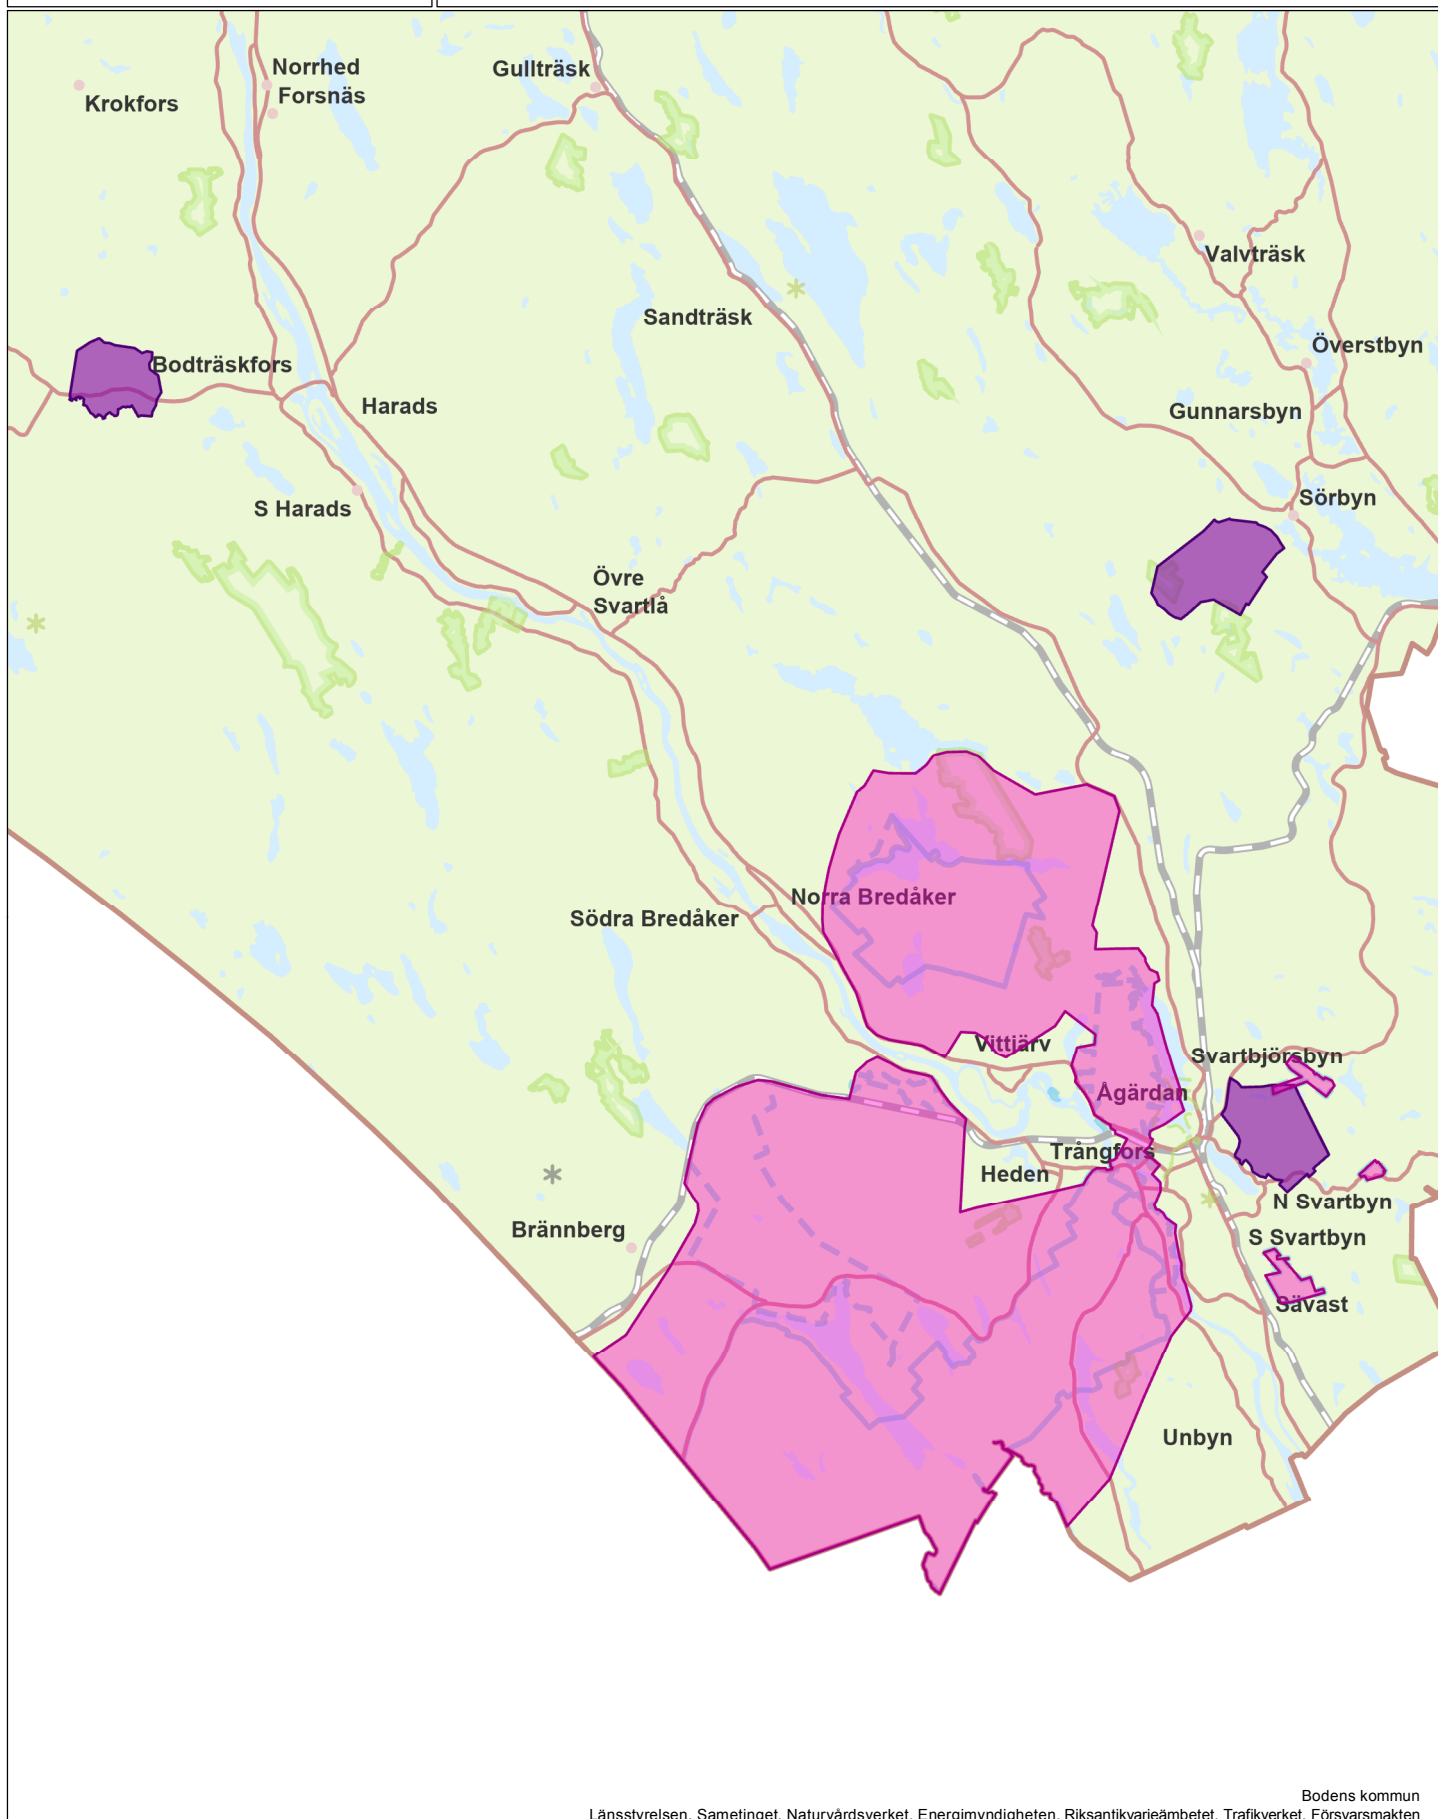

Utskrift från GIS4web
2022-11-16

**Bodens
kommun**

Bodens kommun
Länsstyrelsen, Sametinget, Naturvårdsverket, Energimyndigheten, Riksantikvarieämbetet, Trafikverket, Försvarsmakten
Bodens kommun, Lantmäteriet

1:300 000