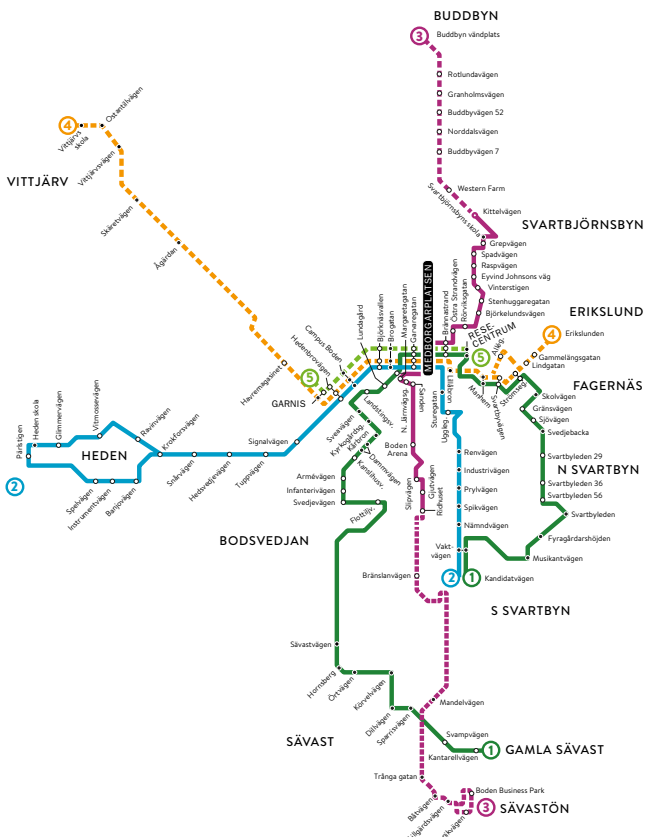

TIDTABELL LOKALTRAFIKEN

Gäller 15 juni 2020 - 16 augusti 2020

Med reservation för ändringar i tidtabellen under perioden.

**BODENS
KOMMUN**

Trafiken sker i samarbete med

VI TRAFIKERAR ALLA HÅLLPLATSER PÅ KARTAN

1

Gamla Sävast – Medborgarplatsen – Södra Svartbyn
Södra Svartbyn – Medborgarplatsen – Gamla Sävast

2

Södra Svartbyn – Medborgarplatsen – Heden
Heden – Medborgarplatsen – Södra Svartbyn

3

Sävastön – Medborgarplatsen – Svartbjörnsbyn
Svartbjörnsbyn – Medborgarplatsen – Sävastön

Streckade linjer trafikeras med lägre turtäthet.
Linje 4 och 5 trafikeras ej under sommarperioden.

Medborgarplatsen är det naturliga navet för lokaltrafiken i Boden. Här passerar samtliga stom- och lokallinjer och det är här du byter mellan de olika lokaltrafiklinjerna. På Medborgarplatsen byter du även enkelt till eller från någon av Länstrafikens linjer. Alla bussförbindelser samlade på en och samma plats.