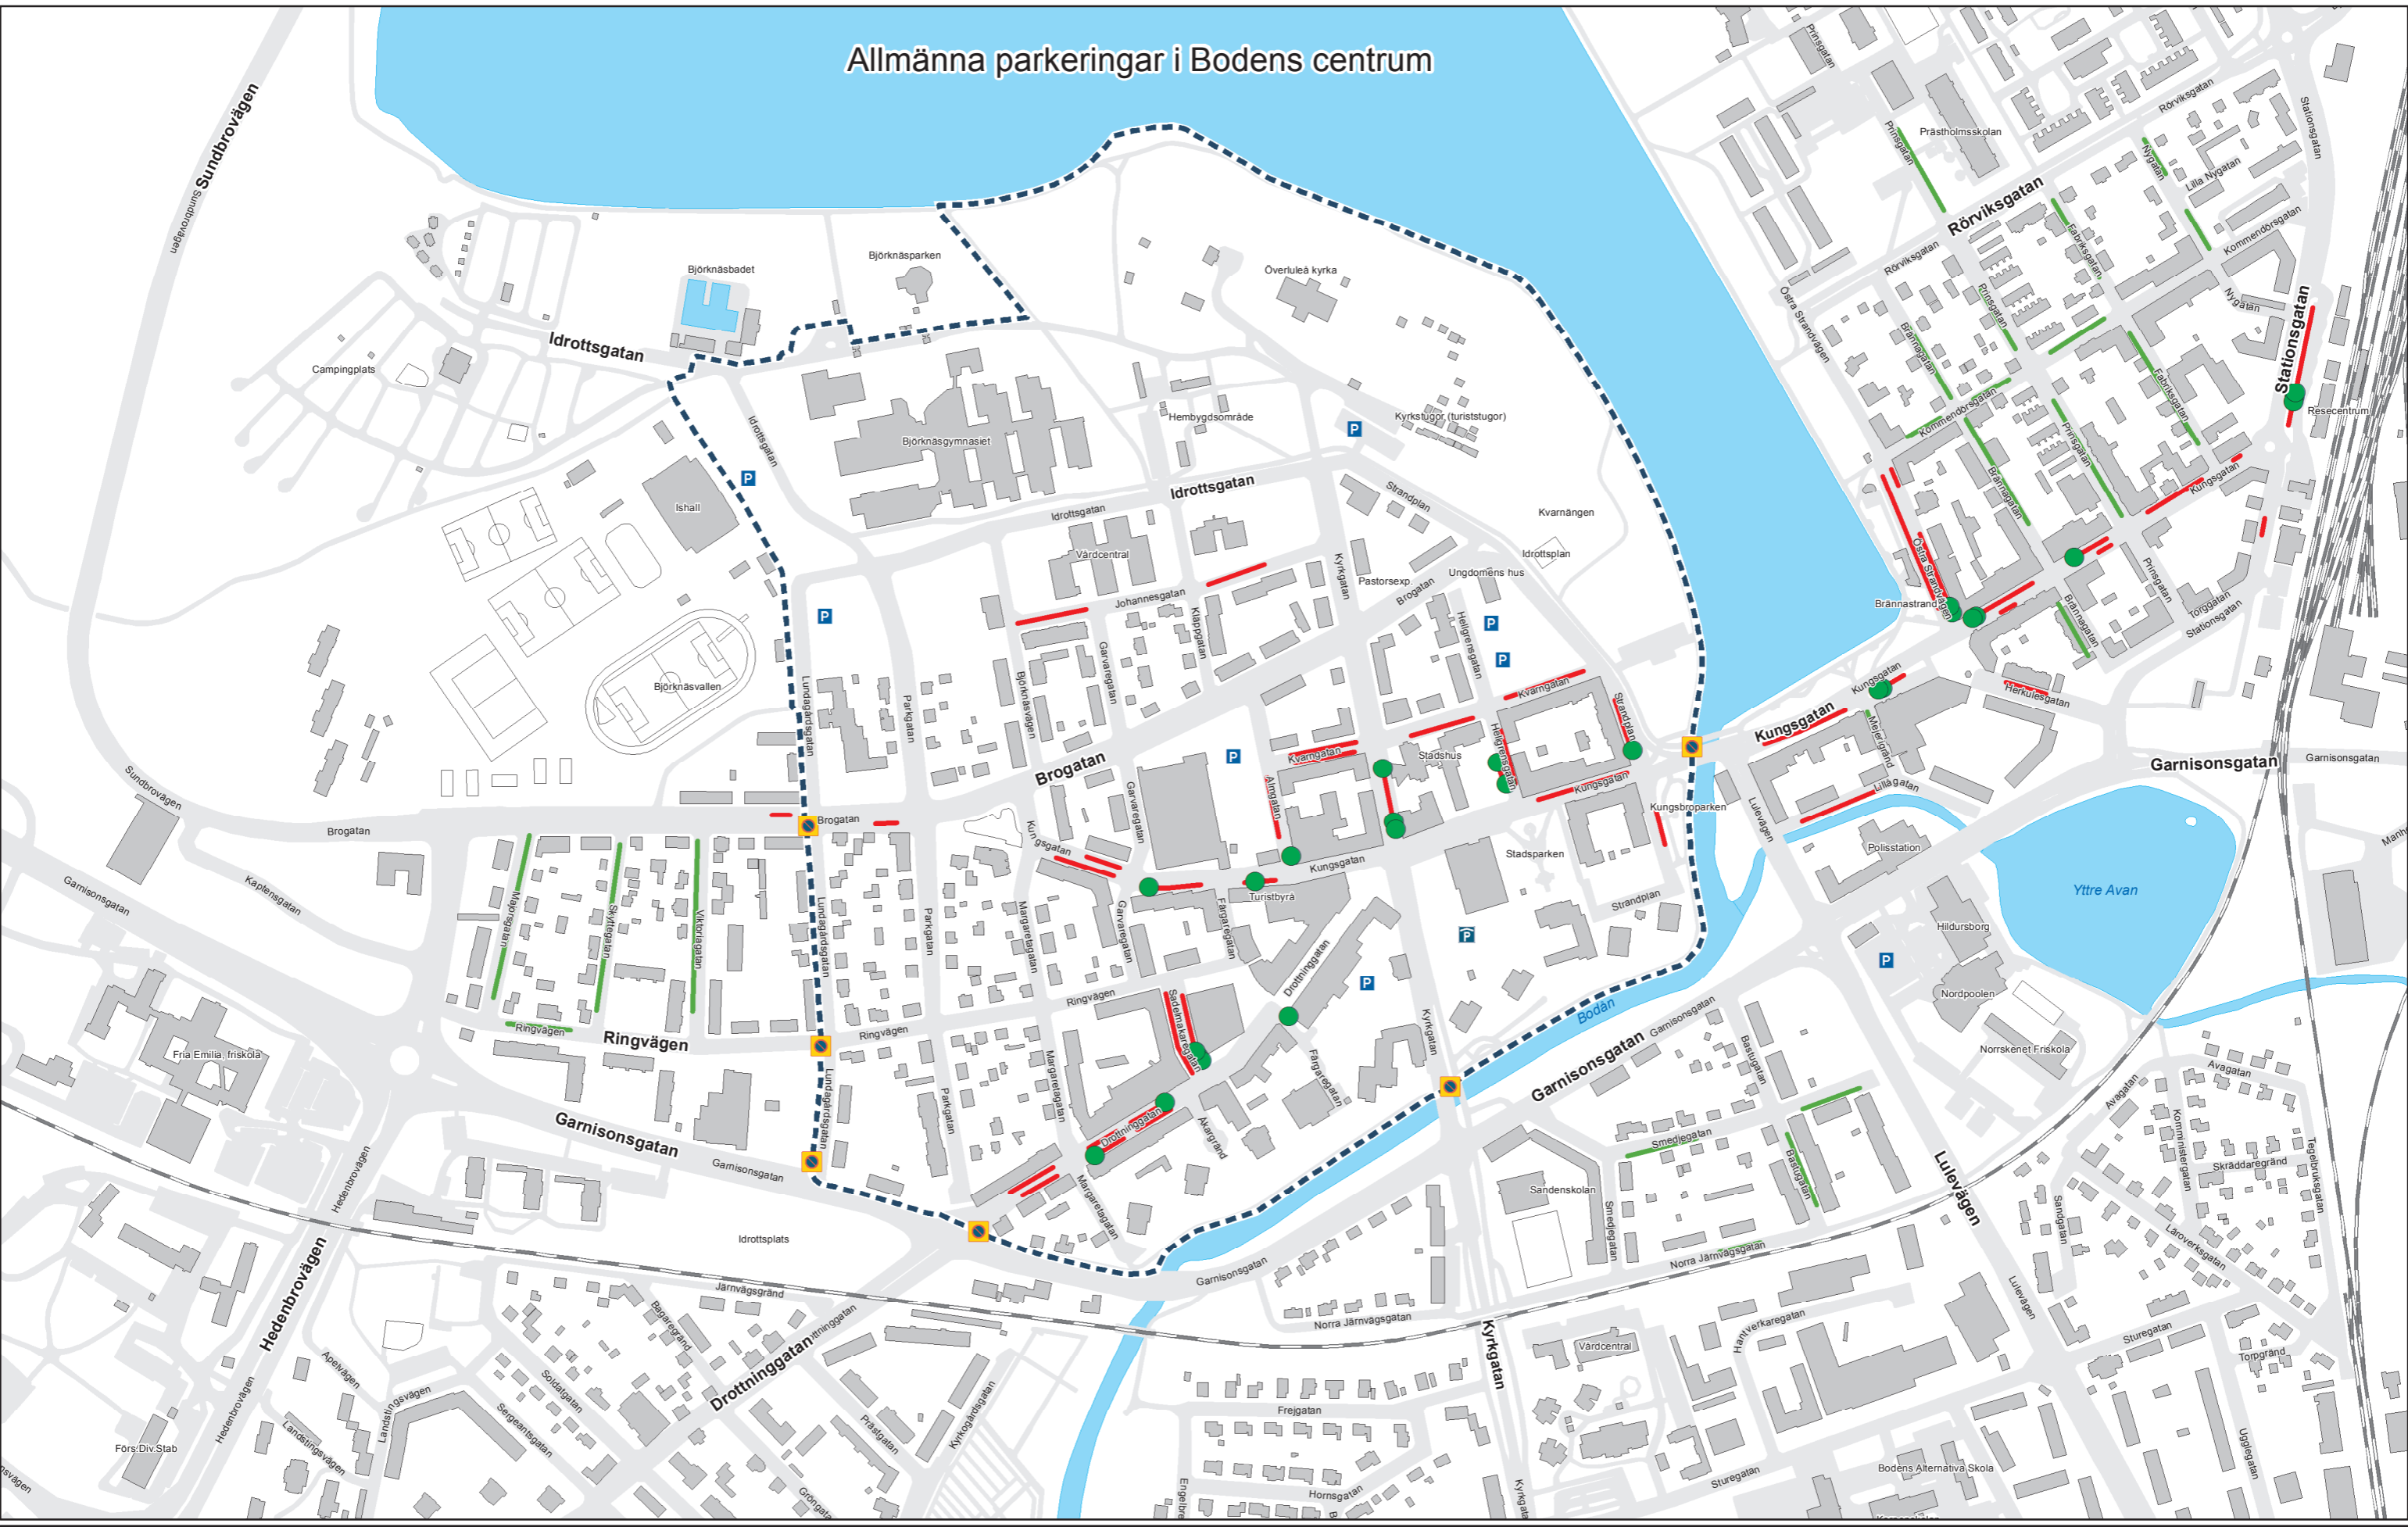

Allmänna parkeringar i Bodens centrum

Teckenförklaring

	Parkeringshus		Korttidsparkering
	Parkering		"24 timmars" parkering
	Parkeringsplats för rörelsehindrade		Område med parkeringsförbud